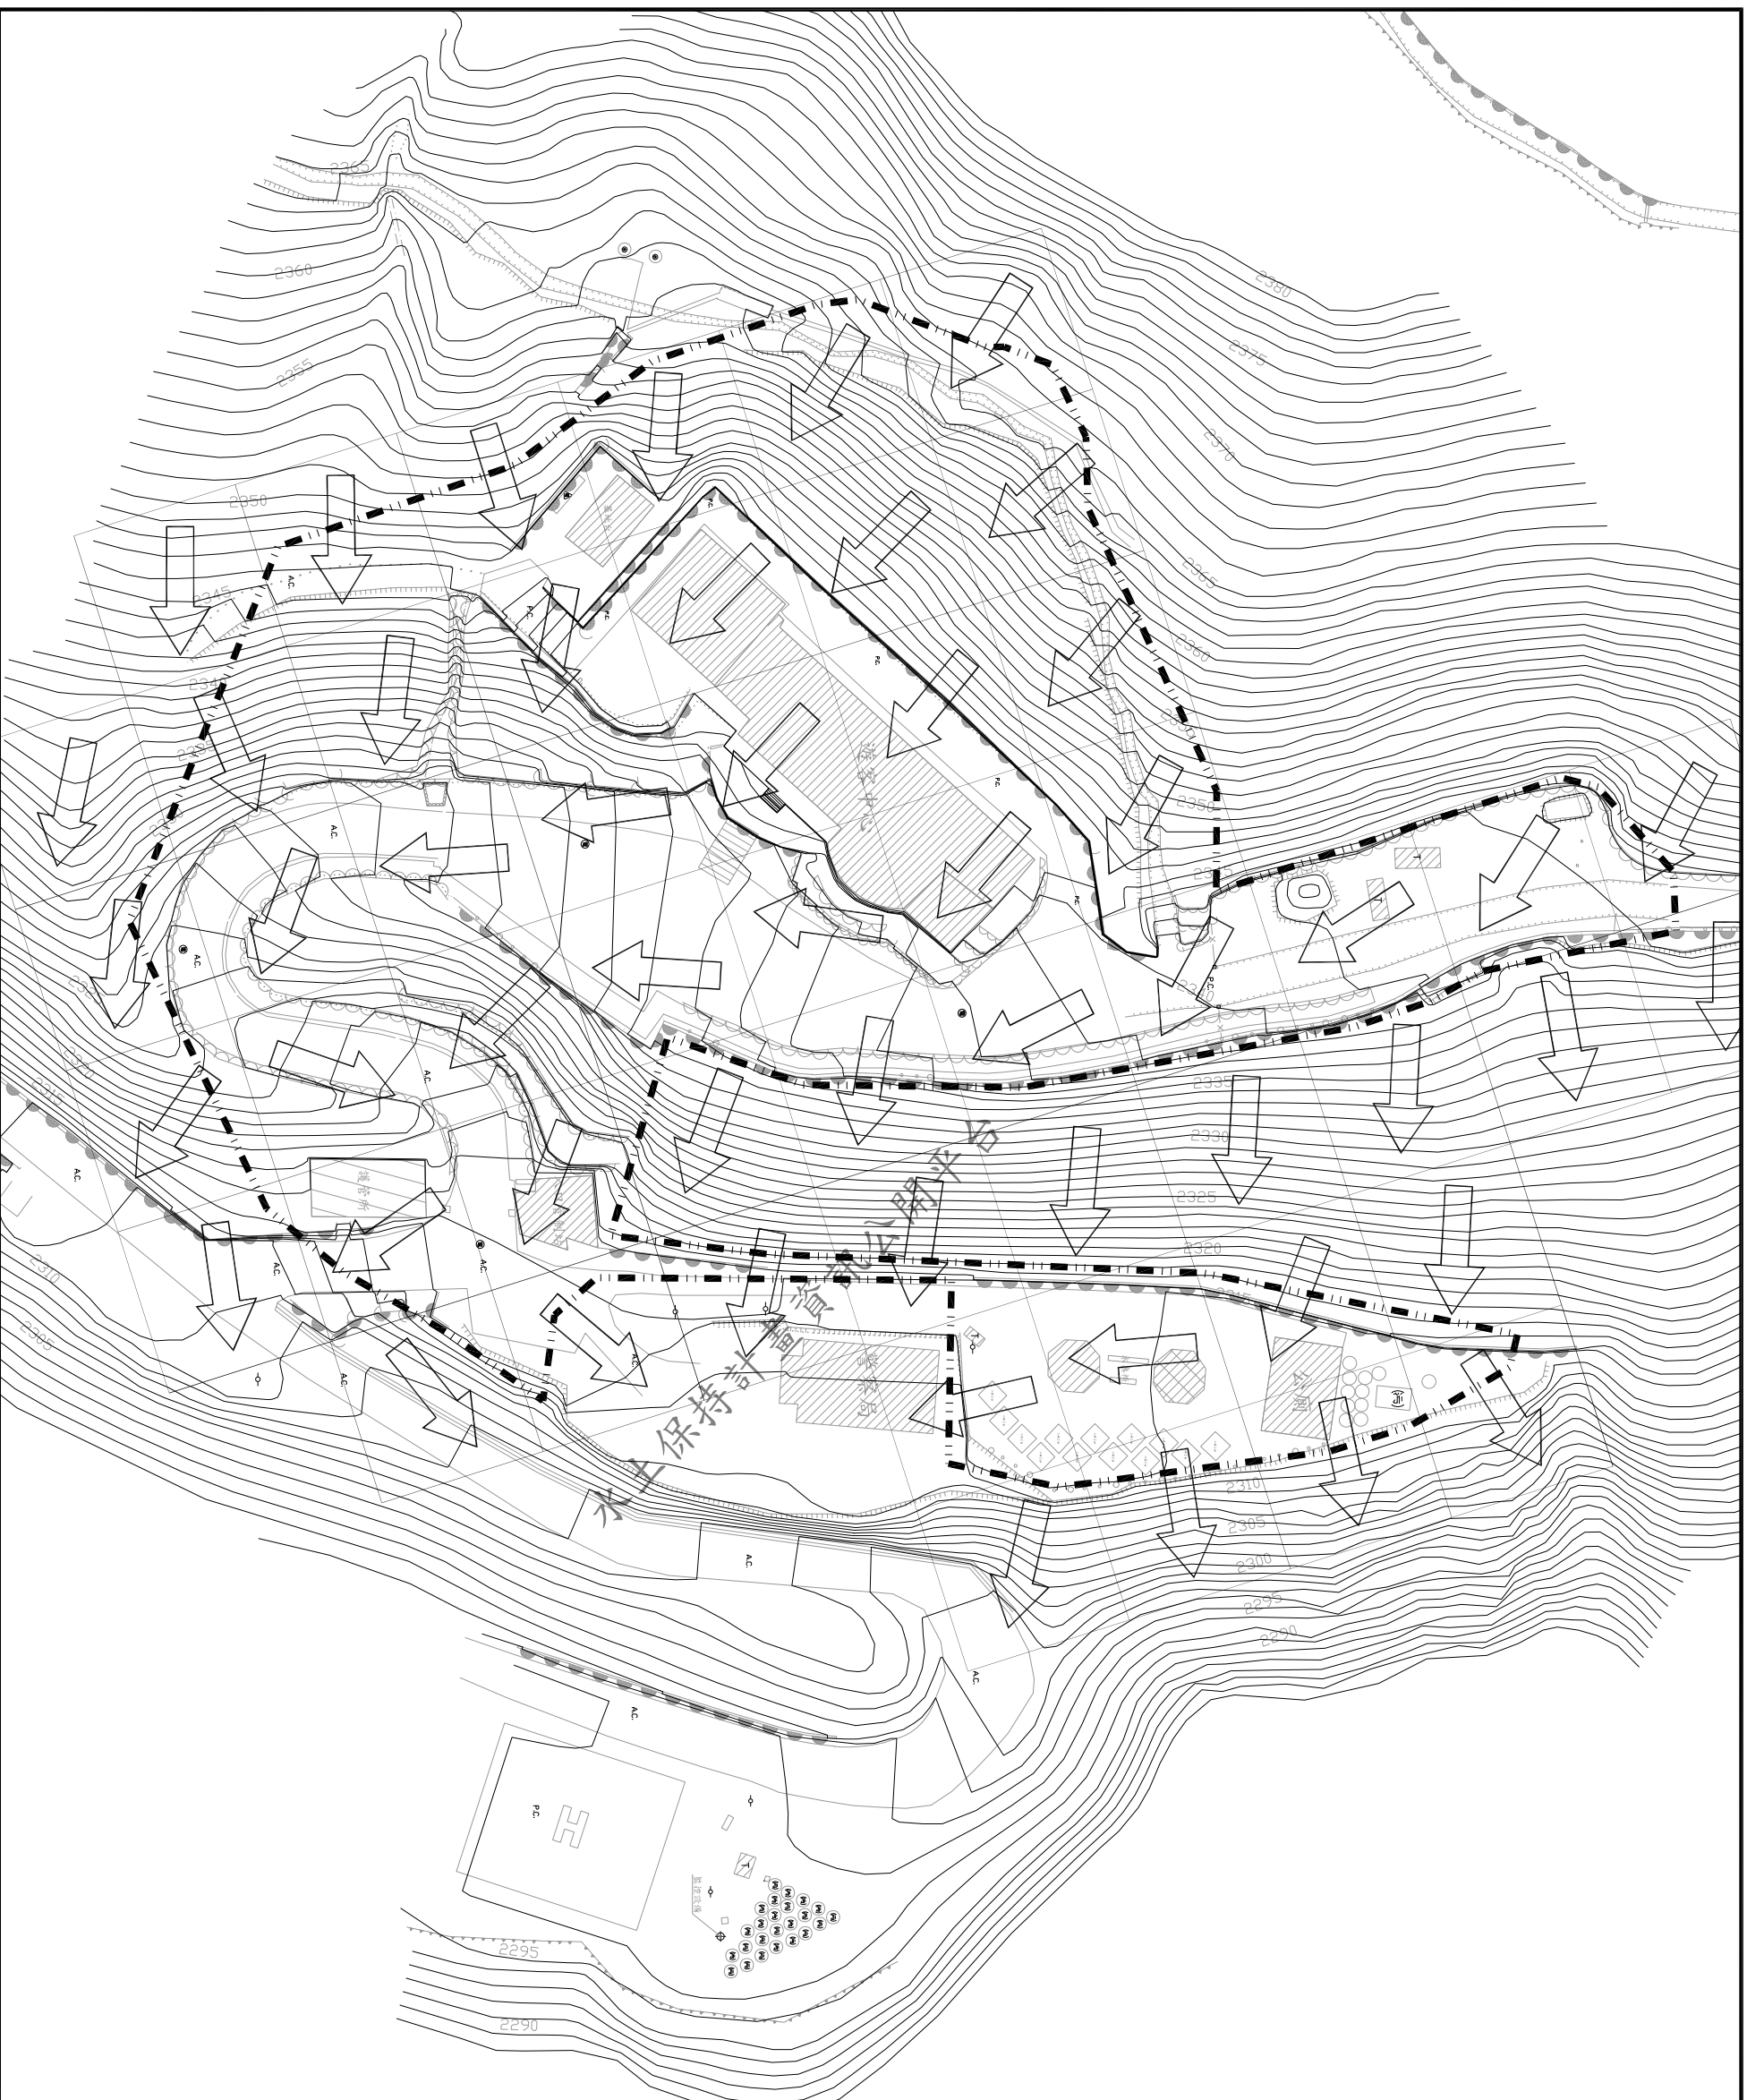

SCALE=1:1,000

- 圖例：
- ▬ 計畫範圍
 - ↑ 坡向

圖號
圖4-5

申請案名	向陽國家森林遊樂區育樂設施區(核心遊客服務區)興辦事業計畫水土保持計畫
水土保持義務人	農業部林業及自然保育署臺東分署
規劃單位	正文技術顧問有限公司
圖名	坡向圖